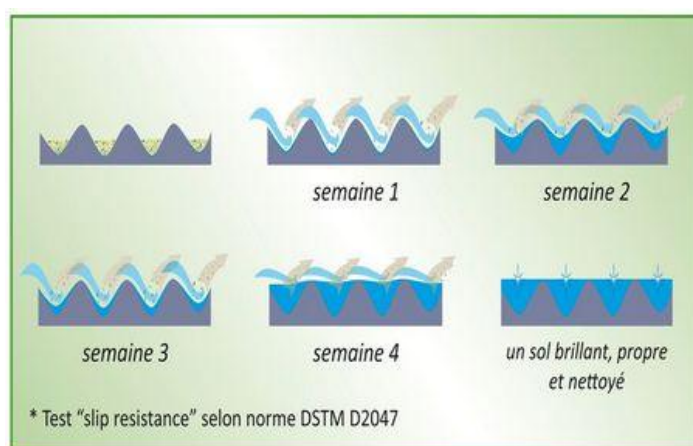

en garantissant un **nettoyage et un résultat impeccable !**

Ce traitement fait gagner un temps précieux aux utilisateurs car il évite le fastidieux décapage périodique et garantit pour un budget réduit une **brillance et une protection** équivalente aux produits couramment utilisés pour ce type de surfaces.

Linpol Green: Comment cela fonctionne ?

La protection naturelle du savon liquide végétal ainsi que son action de ultra-nettoyant donnent non seulement un résultat plus propre mais également une protection satinée qui crée une couche protectrice facile à nettoyer. Le résultat donne des sols plus propres, plus brillants, accumulant moins de poussière et avec une plus grande résistance antidérapante (*). Le processus est simple, ergonomique, et absolument sûr pour l'opérateur, les occupants et l'environnement.

Le saviez-vous ?

ISS Aviation USA qui utilise le produit Linpol® Green dans les aéroports qu'il a en charge a décidé, de sa propre initiative, de nommer ce produit aux ISS Global Innovation Awards.

Dans ce pays où les surfaces thermoplastiques sont omniprésentes et dont l'entretien est hyper maîtrisé, le 'Linpol® Green' a su démontrer qu'il permet de retarder de manière conséquente le décapage et l'application de nouvelles cires.

Cette solution a donc permis de réduire de manière conséquente les budgets consacrés à la rénovation des surfaces thermoplastiques tout cela avec des produits Ecologiques!!!

Adresse :
POLLET Cleaning & Hygiene Solutions
Zoning Industriel de Tournai Ouest
rue de la Grande Couture 20
B-7501 Tournai

Tél : +32 69 22 21 21

Site : www.pollet.eu

Mail : info@pollet.eu

Nous contacter